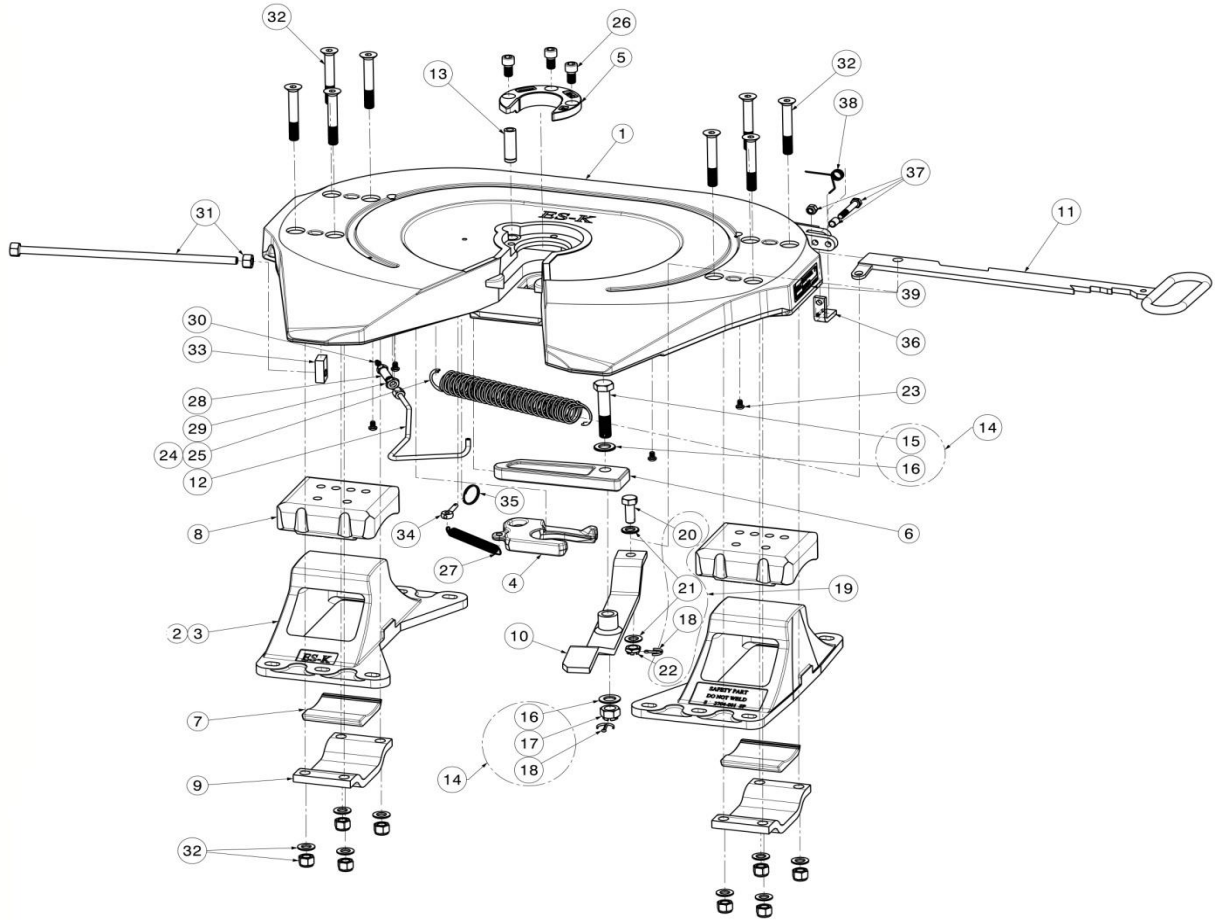

FIFTH WHEEL COUPLING 2" JOST 37 C1

کد : 21000 ES-K

چرخ پنجم 2" طرح جوست

BOM	Des. No.	Components	کد	عکس	معنی فارسی
		Fifth Wheel Coupling 2" JOST	21000		مجموعه کامل طرح جوست 2"
1	1	JOST Fifth wheel main plate	21001		صفحه اصلی جوست
2	2	Pedestal (150 mm)	21002		پایه (150 mm)
2	3	Pedestal (185mm)	21003		پایه (185 میلی متر)
1	4	Lock jaw	21004		بازویی
1	5	Wearing ring	21005		نعلی
1	6	Locking bar	21006		کلون قفل (تسمه)
2	7	Lower rubber cushion	21007		لاستیک پایه

2	8	Upper rubber cushion	21008		لاستیک بدنه
2	9	Mounting bracket	21009		روبنده پایه
1	10	Lever	21010		اهرمی
1	11	Operating handle	21011		هندل
1	12	Grease nipple pipe	21012		لوله گریس خور
1	13	Pivot for lock jaw, compl.	21013		پین بازویی
	14	Locking bar bolt compl.	21014		مجموعه پیچ تسمه و اهرمی کامل
1	15	Bolt	21015		پیچ تسمه و اهرمی
1	16	Washer	21016		واشر تسمه و اهرمی
1	17	Nut	21017		مهرد تسمه و اهرمی
2	18	Split Pin	21018		اشپیل تسمه و اهرمی
	19	Head bolt	21019		مجموعه پیچ هندل و اهرمی
1	20	Bolt	21020		پیچ هندل و اهرمی
1	21	Washer	21021		واشر هندل و اهرمی
1	22	Hex. Castle Nut	21022		مهرد هندل و اهرمی
1	23	Dust Cap	21023		پیچ قارچی
1	24	Double tension spring	21024		فنر بزرگ
1	25	Double tension spring	21025		فنر کوچک
3	26	Socket head bolt	21026		پیچ نعلی
1	27	Lock jaw spring	21027		فنر بازویی قفل کن
1	28	Bolt	21028		پیچ گریس خور
1	29	Nut	21029		مهرد گریس خور
1	30	lubricating nipple	21030		سری گریس خور

1	31	Adjusting Screw	21031		پیچ و مهره بلند تنظیمی
8	32	Socket head bolt	21032		مجموعه پیچ پایه
1	33	Guide piece	21033		مهره مستطیلی
1	34	Eye bolt compl.	21034		پین نگهدارنده فنر
1	35	Ring	21035		حلقه نگهدارنده فنر
1	36	Spring Latch	21036		ضامن هندل (L)
1	37	Bolt for Spring Latch	21037		پیچ و مهره و بوش ضامن هندل
1	38	Spring for Latch	21038		فنر ضامن هندل
1	39	Name plate	21039		پلاک